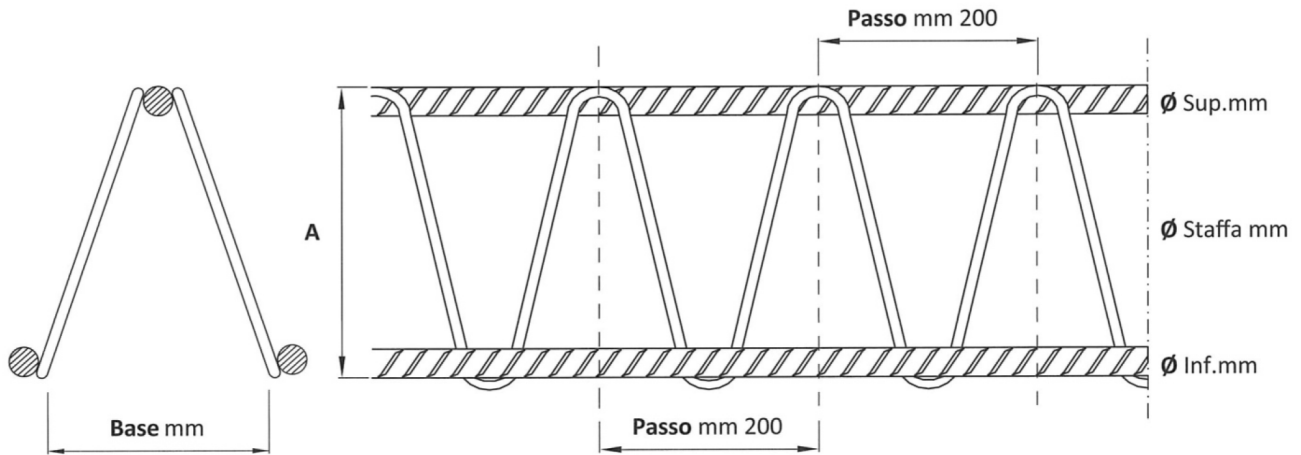

TRALICCIO STANDARD

A mm.	Ø Inf. mm	Ø Sup. mm	Ø Staffa mm	Lung. mm	kg/m ²	Q. per pacco
95	5	7	5	6	1,06	140
95	5	7	5	12	1,06	140
125	5	7	5	12	1,13	140
165	5	7	5	12	1,24	105
165	8	10	6	12	2,32	60
165	8	12	7,2	12	2,9	48
205	5	8	5	12	1,42	90
205	8	10	6	12	2,48	60
205	8	12	7,2	12	3,13	48
225	6	8	6	12	1,97	60
270	6	8	6	12	2,13	60
300	6	8	6	12	2,23	48
350	8	8	7,2	12	3,35	35